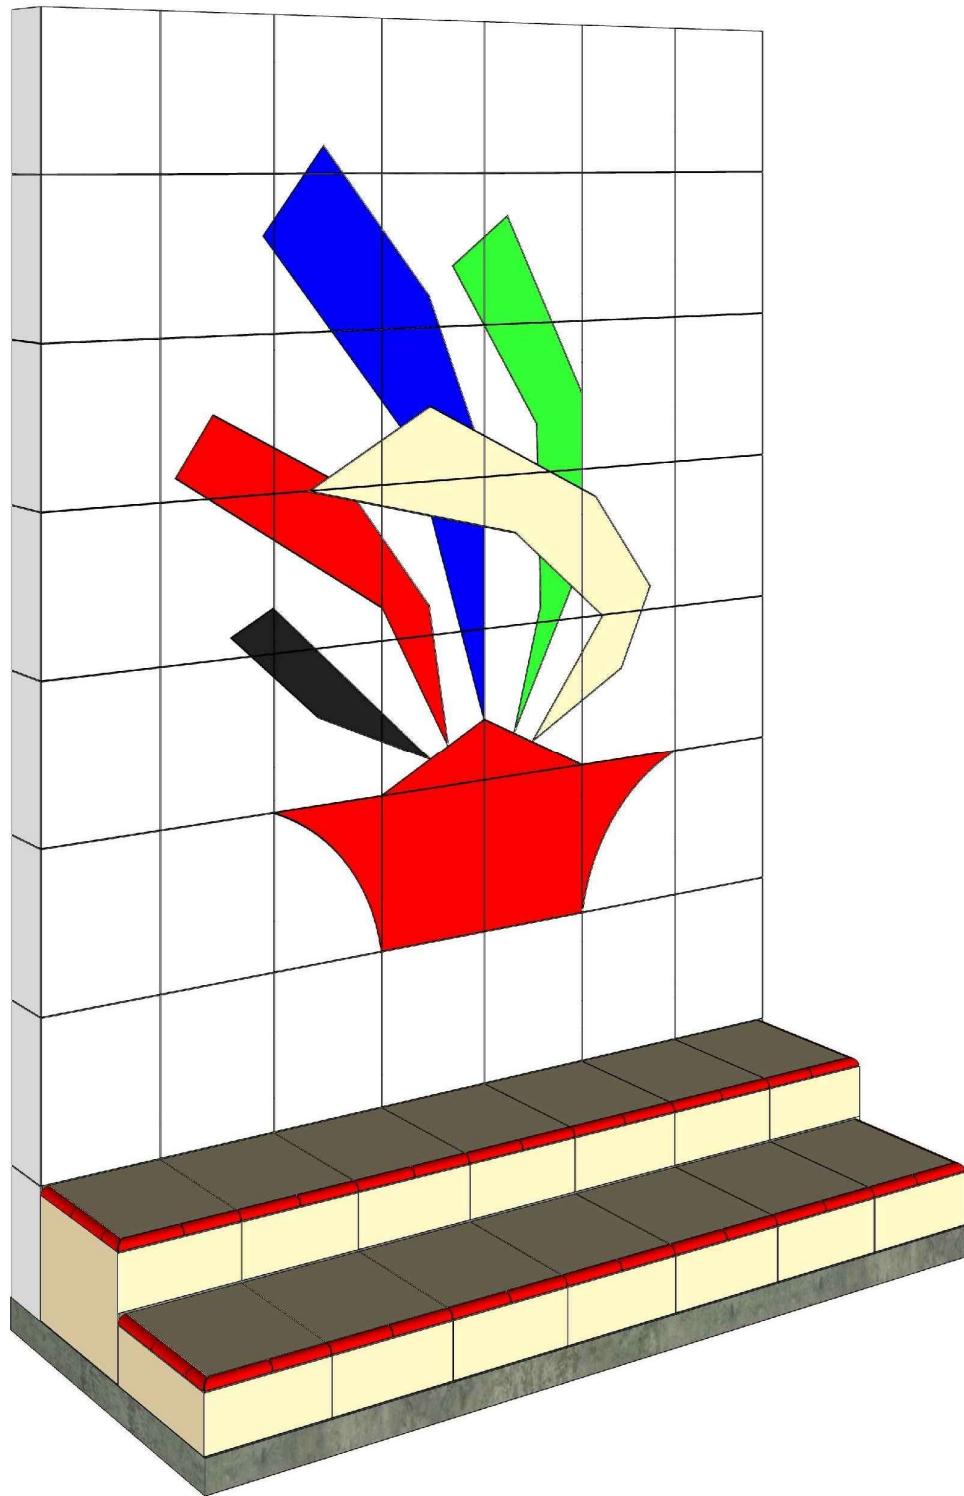

MATERI TEST PROJECT  
**TEKNIK PEMASANGAN**  
**TEGEL KERAMIK DINDING DAN LANTAI**  
*WALL AND FLOOR TILING*

LOMBA KOMPETENSI SISWA  
JENJANG SMK TINGKAT NASIONAL KE XXIX  
TAHUN 2021

TAMPAK DEPAN

TAMPAK SAMPING

TAMPAK ATAS

PERSPEKTIF

LKS SMK TINGKAT NASIONAL  
XXIX TAHUN 2021

BIDANG LOMBA  
WALL & FLOOR TILING

DIBUAT OLEH :

Uberlin, S.Pd., M.Pd.

DISETUJUI OLEH :

Uberlin, S.Pd., M.Pd.

JUDUL GAMBAR :

PERSPEKTIF

SKALA :

-

NO. GAMBAR :

02

MODUL A

LKS SMK TINGKAT NASIONAL  
XXIX TAHUN 2021