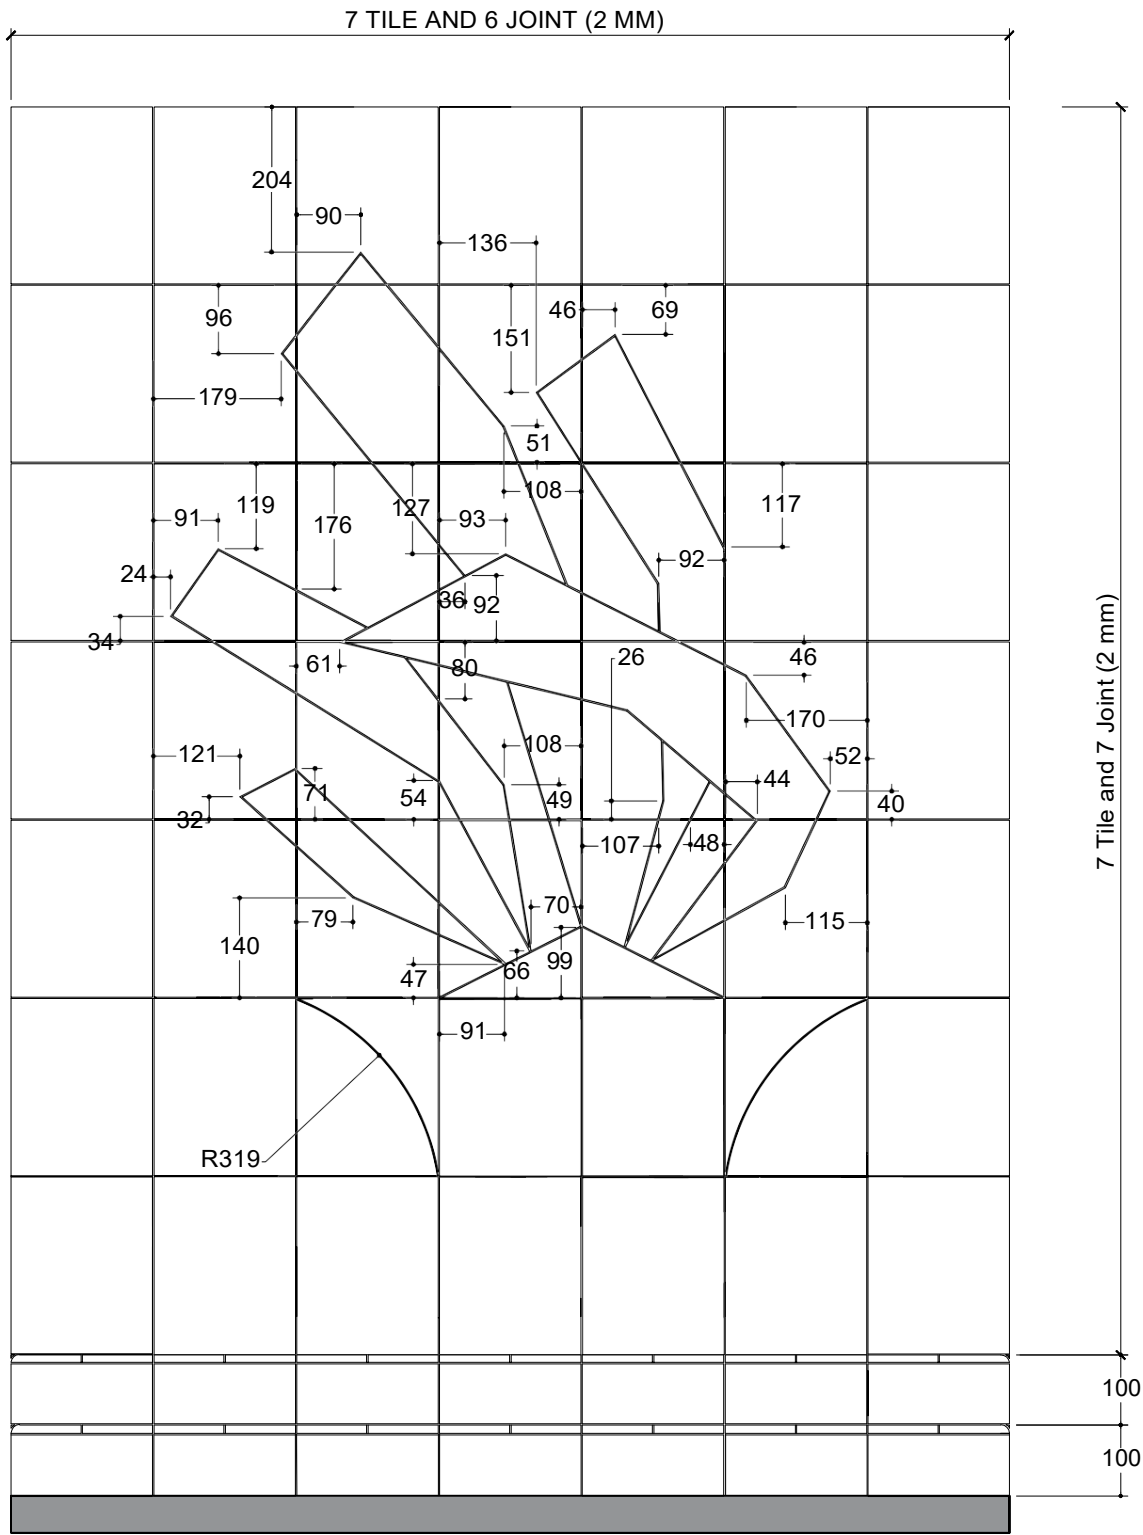

TAMPAK DEPAN

LKS SMK TINGKAT NASIONAL
XXIX TAHUN 2021

BIDANG LOMBA
WALL & FLOOR TILING

DIBUAT OLEH :

Uberlin, S.Pd., M.Pd.

DISETUJUI OLEH :

Uberlin, S.Pd., M.Pd.

JUDUL GAMBAR :

UKURAN DETAIL TAMPAK

SKALA :

1 : 100

NO. GAMBAR :

05