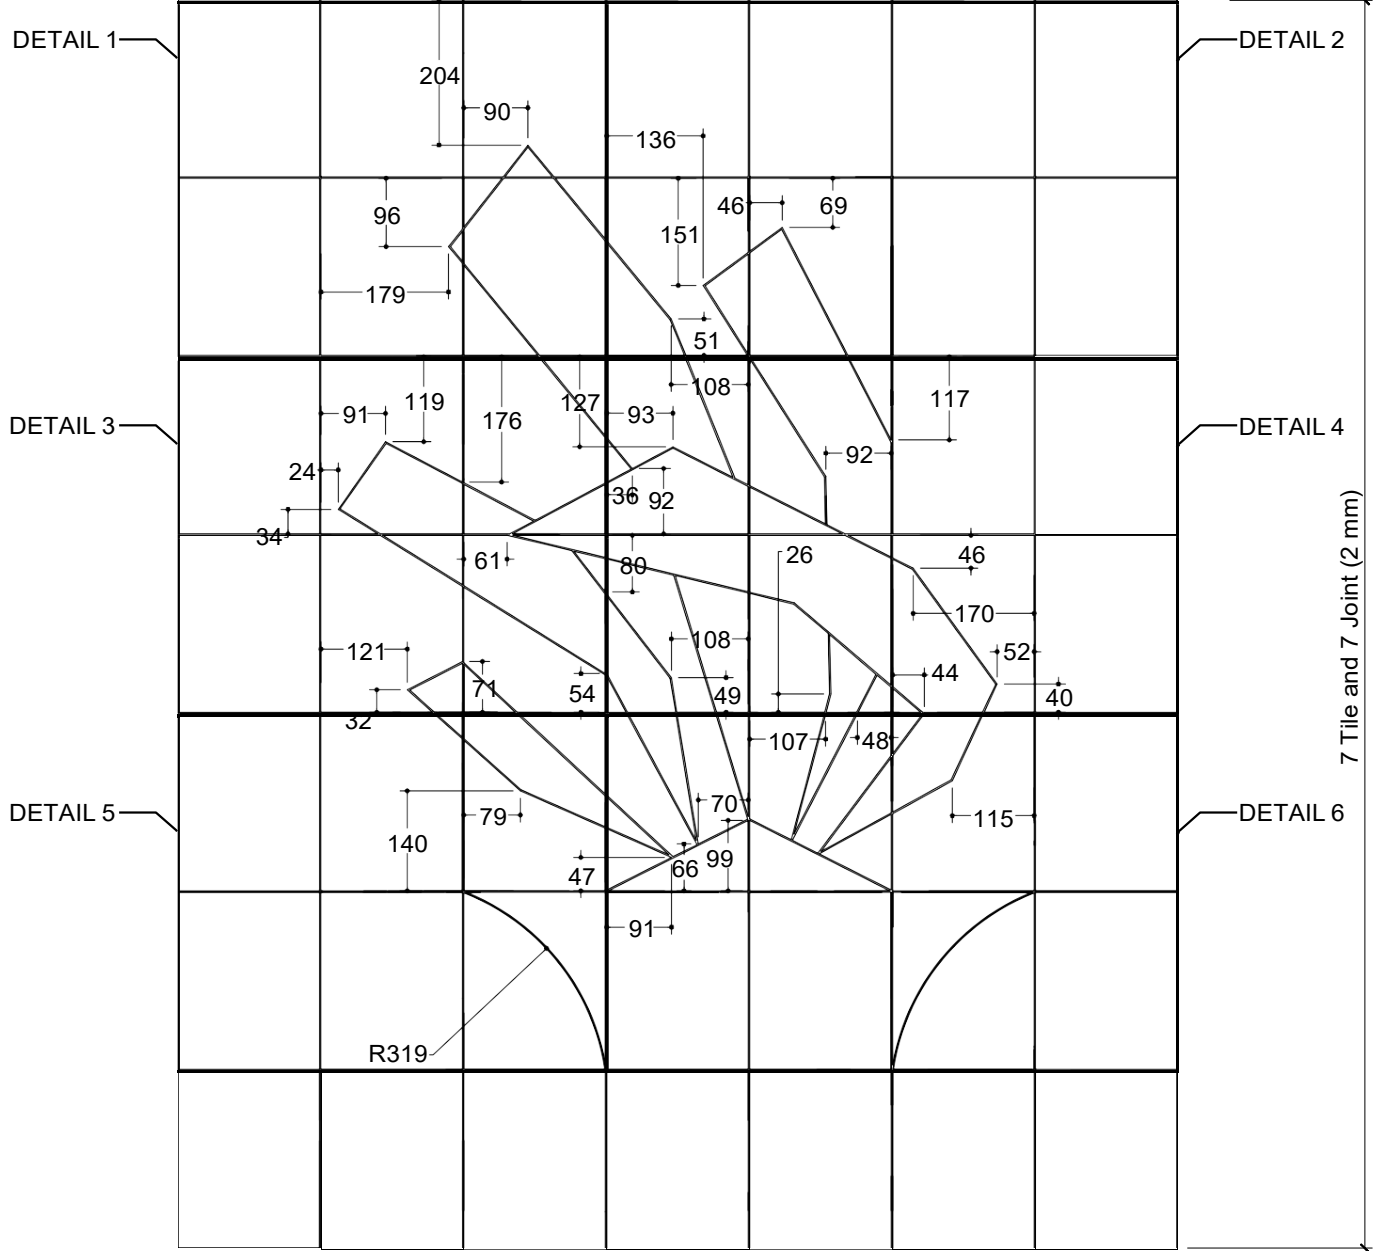

KUKU MACAN

POT. MELINTANG

Catatan : keramik lantai maju 1 mm  
dan turun 2 mm dari keramik dinding  
pada pertemuan kuku macan dan keramik  
dinding ada keramik kecil di bawah keramik  
dinding

LKS SMK TINGKAT NASIONAL  
XXIX TAHUN 2021  
BIDANG LOMBA  
WALL & FLOOR TILING

1 : 100

08

7 TILE AND 6 JOINT (2 MM)

DETAIL 1

DETAIL 2

DETAIL 3

DETAIL 4

**DETAIL 5**