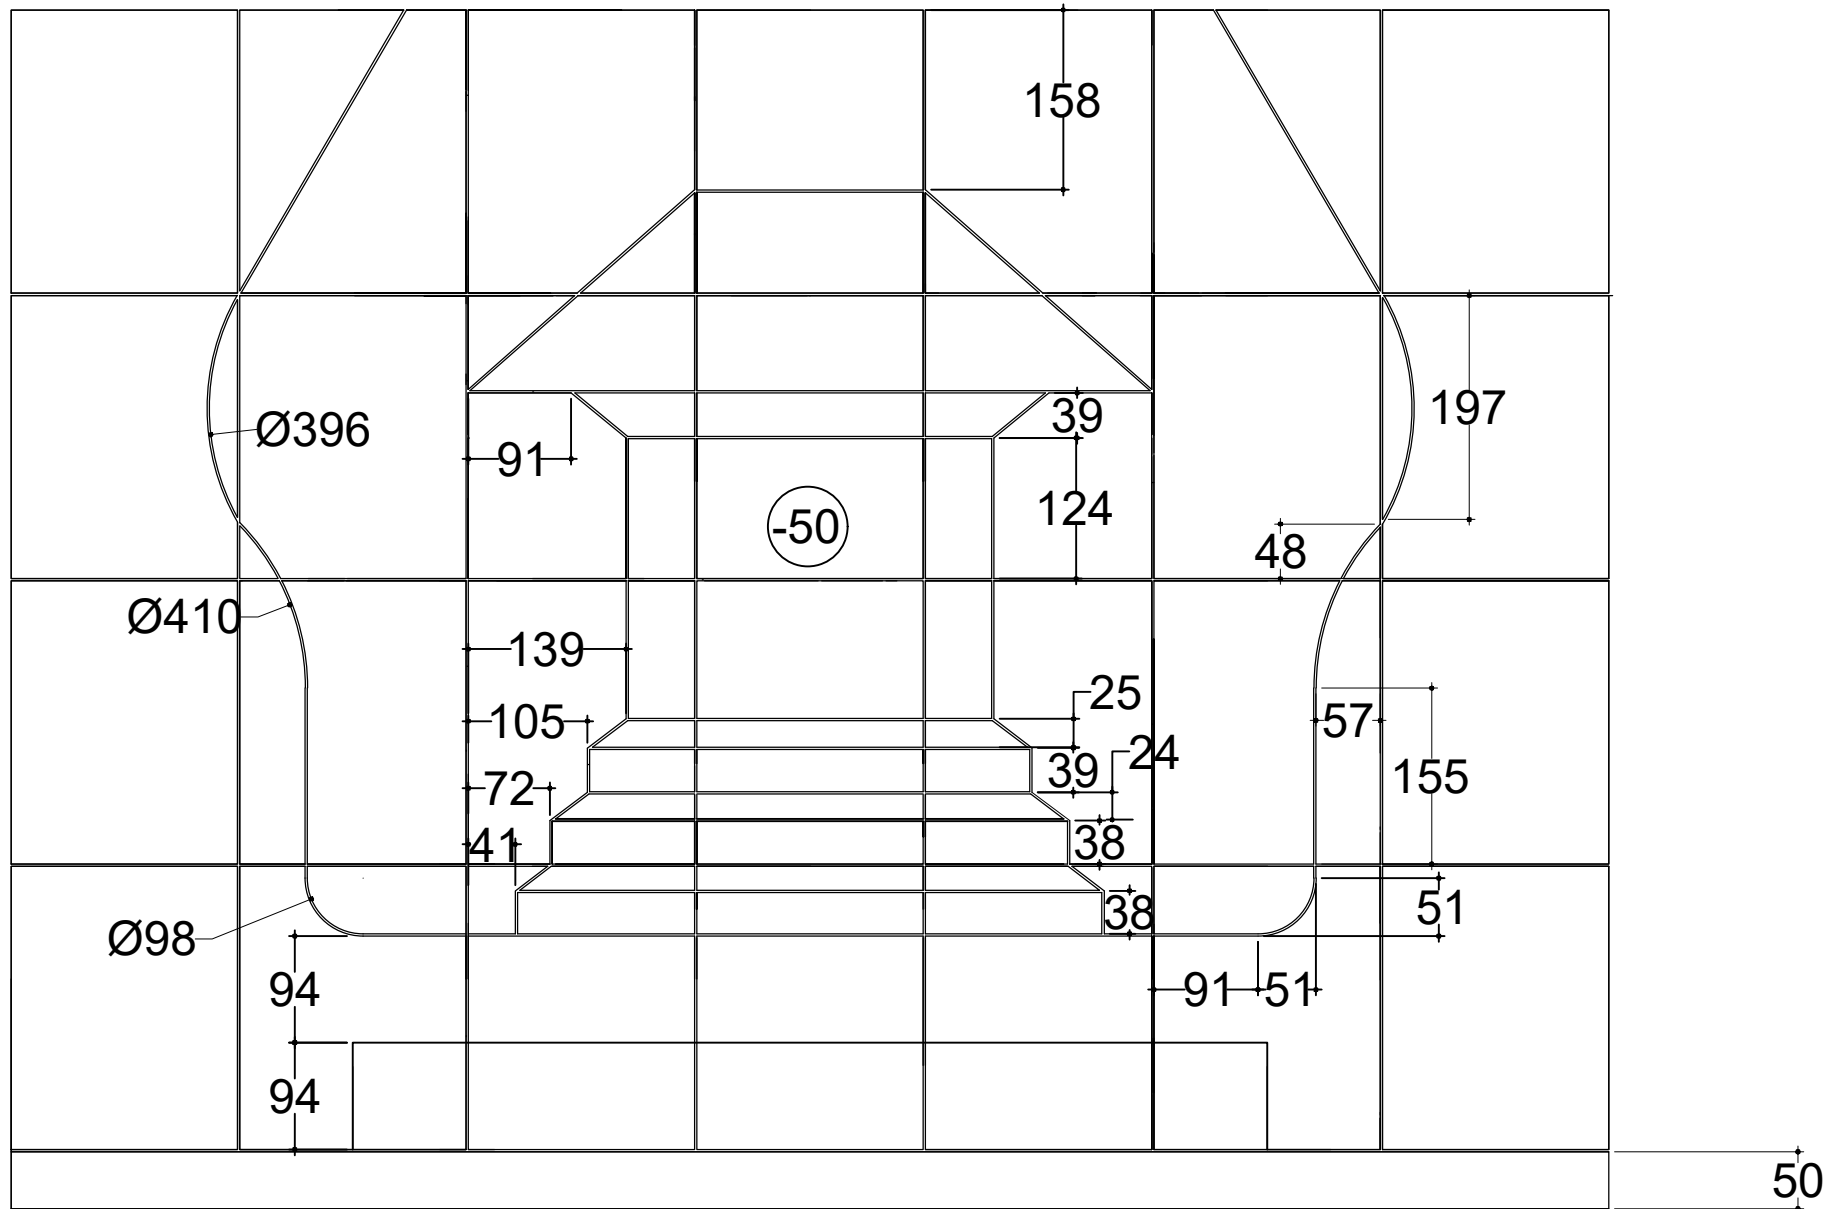

LKS SMK
TINGKAT NASIONAL
XXX 2022

BIDANG LOMBA
WALL & FLOOR TILING

DIBUAT OLEH :

UBERLIN

DISETUJUI OLEH :

UBERLIN

JUDUL GAMBAR :

DETAIL UKURAN

SKALA :

-

NO. GAMBAR :

DETAIL UKURAN