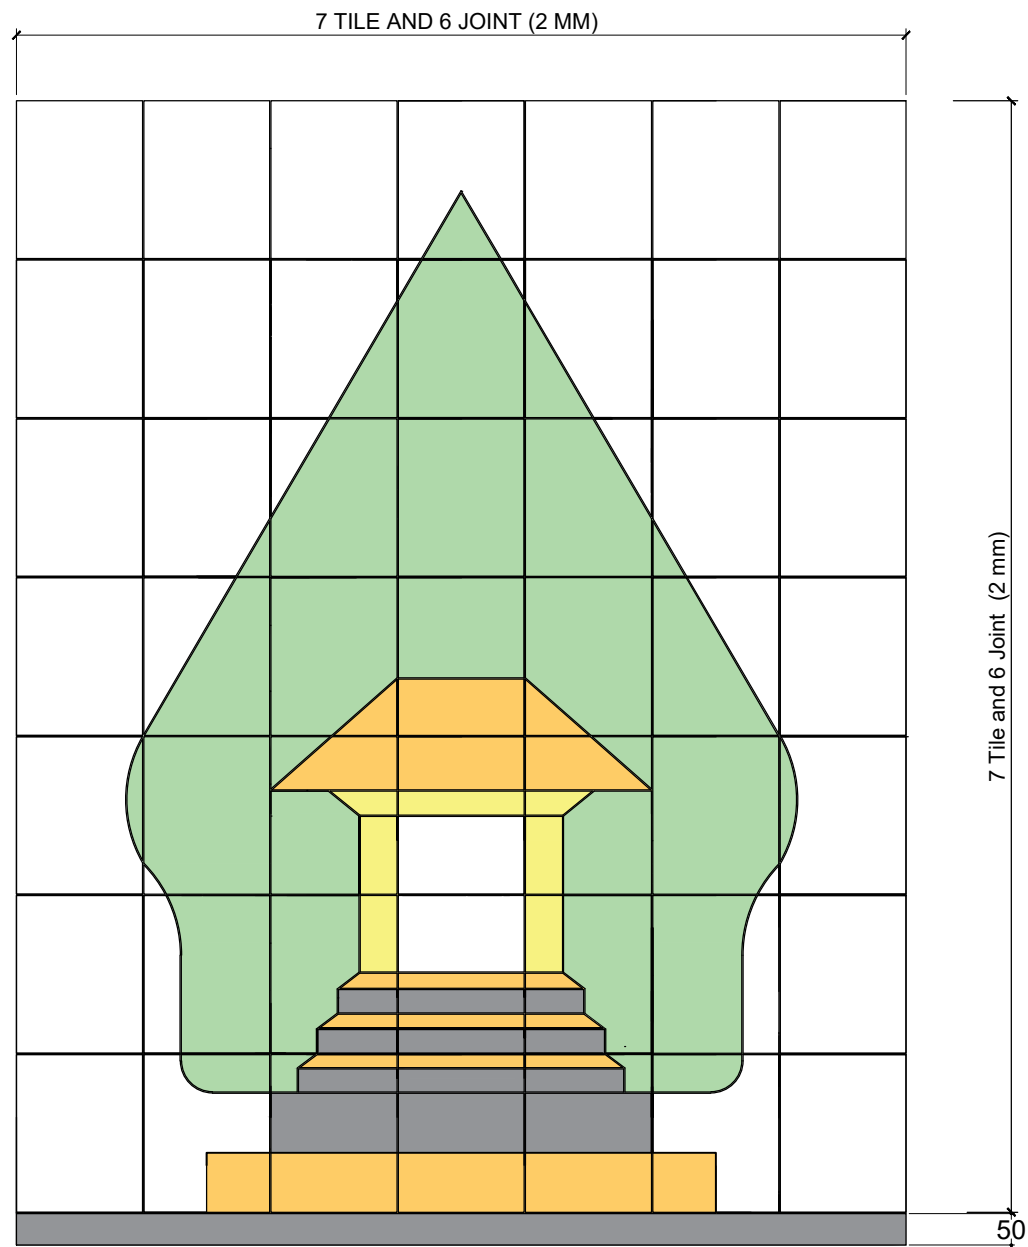

LKS SMK
TINGKAT NASIONAL
XXX 2022

BIDANG LOMBA
WALL & FLOOR TILING

DIBUAT OLEH :

UBERLIN

DISETUJUI OLEH :

UBERLIN

JUDUL GAMBAR :

TAMPAK DEPAN

SKALA :

-

NO. GAMBAR :

TAMPAK DEPAN