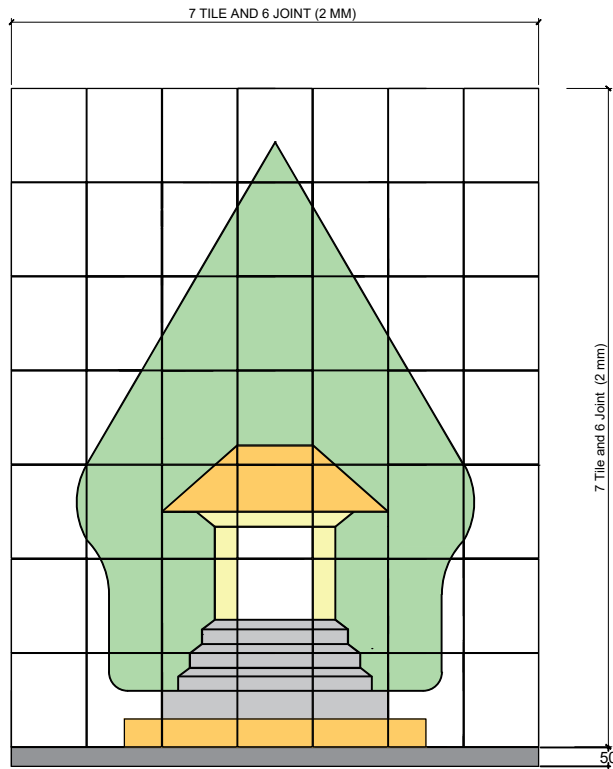

LKS SMK  
TINGKAT NASIONAL  
XXX 2022

BIDANG LOMBA  
WALL & FLOOR TILING

DIBUAT OLEH :

UBERLIN

DISETUJUI OLEH :

UBERLIN

JUDUL GAMBAR :

PERSPEKTIF

SKALA :

-

NO. GAMBAR :

TAMPAK DEPAN

TAMPAK ATAS

TAMPAK SAMPING KIRI

LKS SMK  
TINGKAT NASIONAL  
XXX 2022

BIDANG LOMBA  
WALL & FLOOR TILING