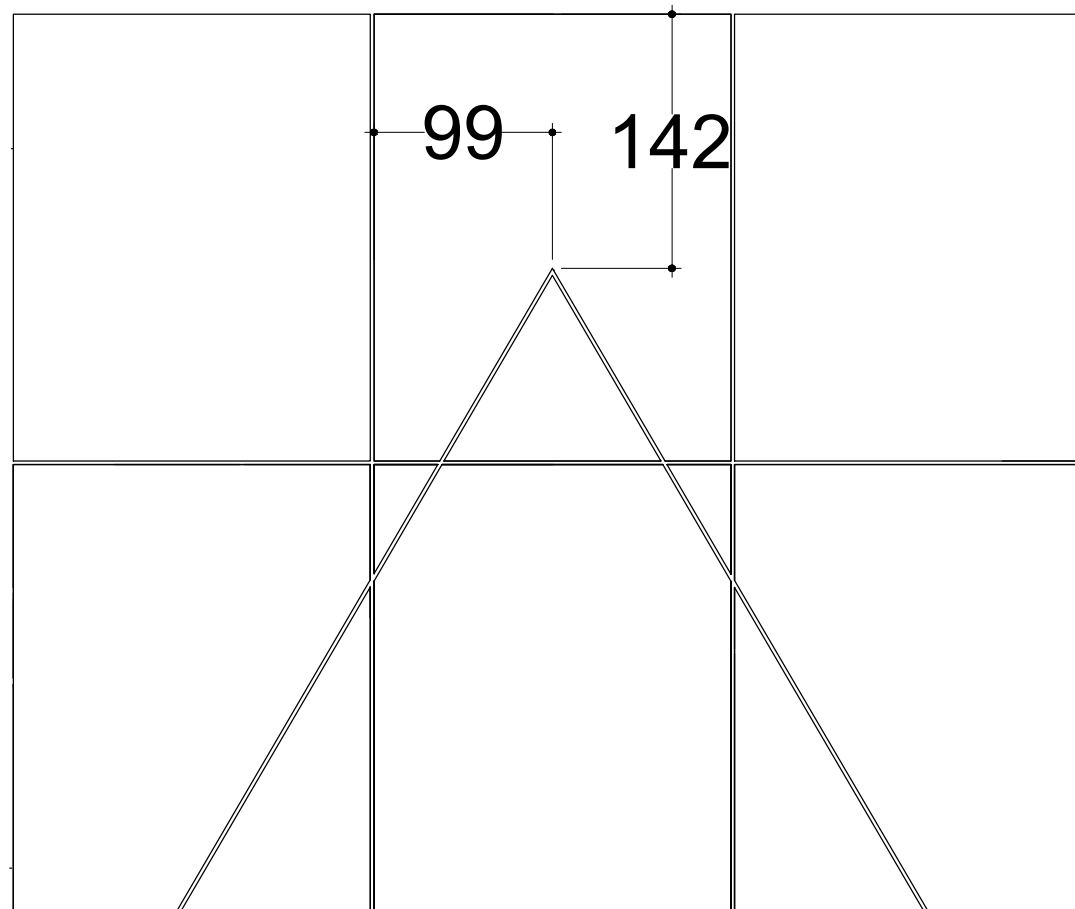

DETAIL UKURAN

LKS SMK
TINGKAT NASIONAL
XXX 2022

BIDANG LOMBA
WALL & FLOOR TILING

DIBUAT OLEH :

UBERLIN

DISETUJUI OLEH :

UBERLIN

JUDUL GAMBAR :

DETAIL UKURAN

SKALA :

-

NO. GAMBAR :