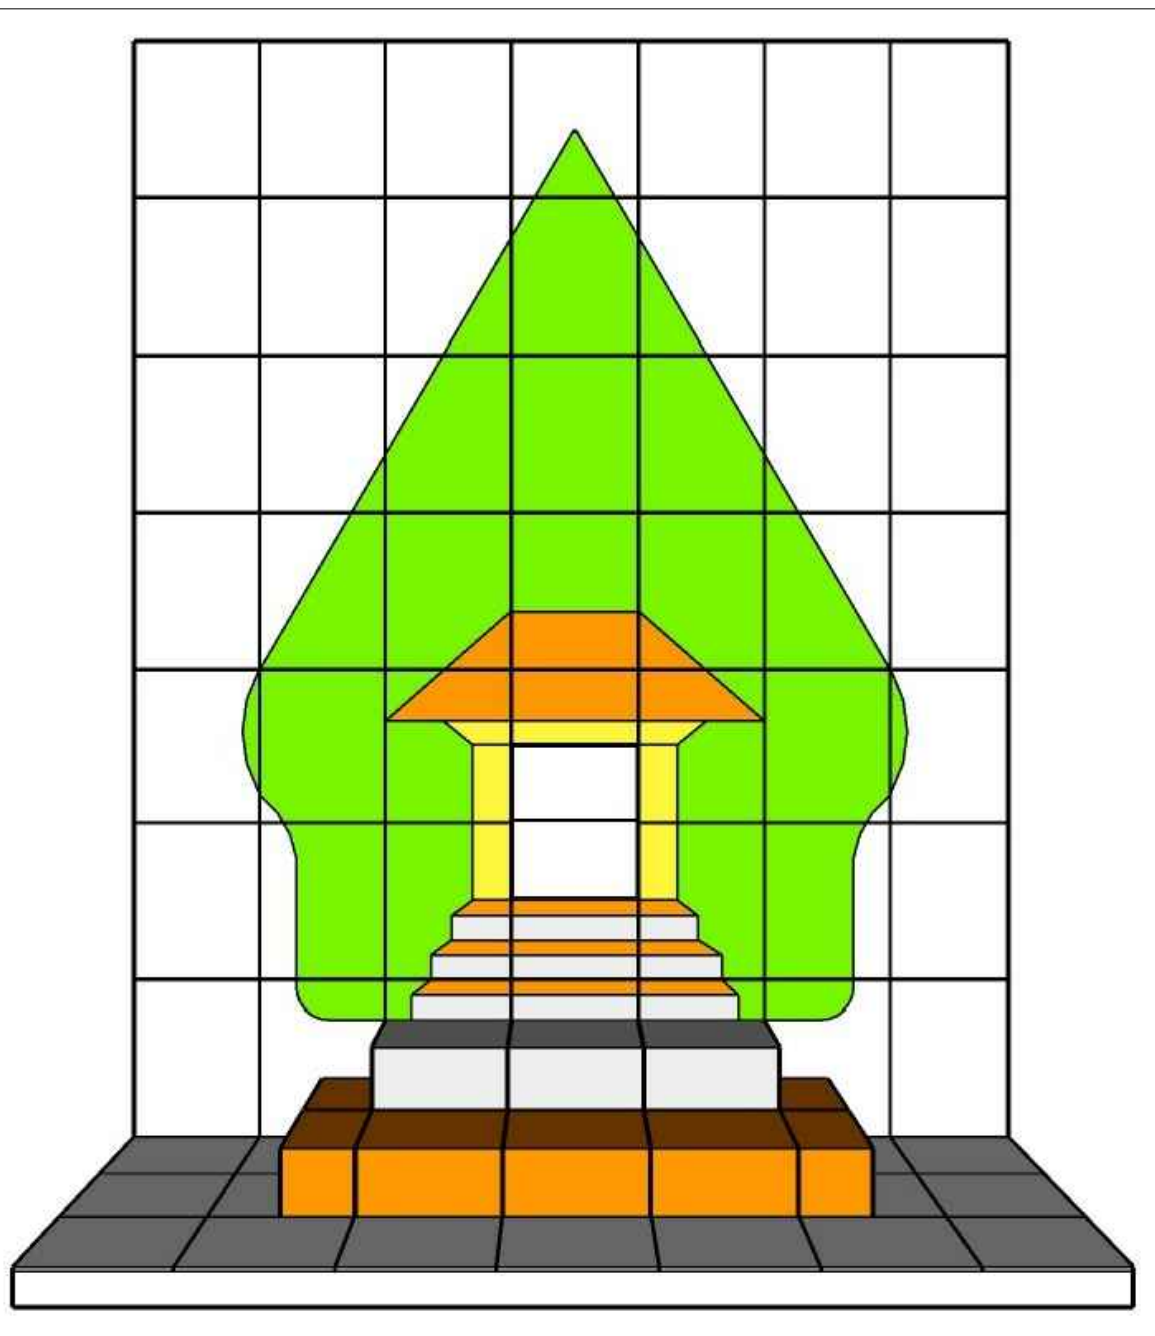

# MATERI TEST PROJECT WALL & FLOOR TILING

LKS SMK TINGKAT NASIONAL XXX  
2022

LKS SMK  
TINGKAT NASIONAL  
XXX 2022

BIDANG LOMBA  
WALL & FLOOR TILING

DIBUAT OLEH :

UBERLIN

DISETUJUI OLEH :

UBERLIN

JUDUL GAMBAR :

TAMPAK DEPAN

SKALA :

-

NO. GAMBAR :

LKS SMK  
TINGKAT NASIONAL  
XXX 2022

BIDANG LOMBA  
WALL & FLOOR TILING

DIBUAT OLEH :