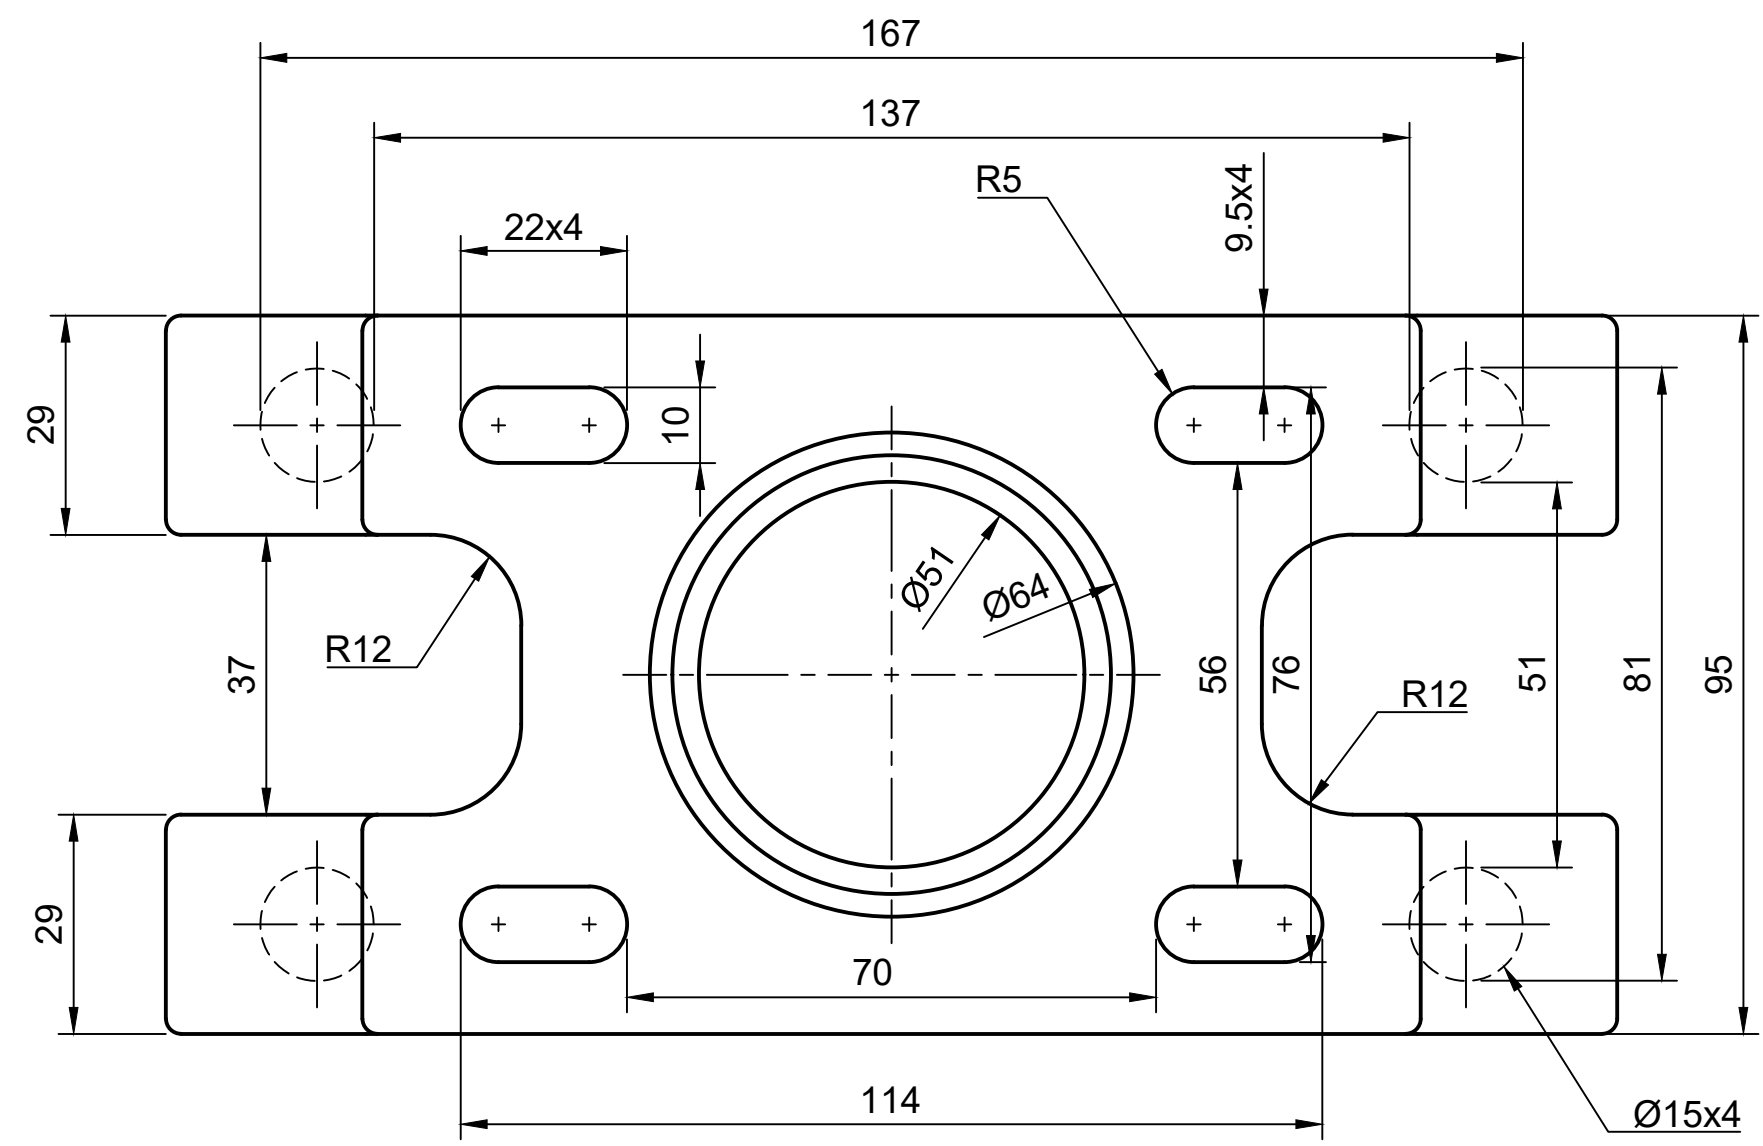

Parts List

Item	Qty	Name Part	Description	Material
1	1	SOAL LKS 2022_BASE	Removable	200x100x50
2	1	SOAL LKS 2022_BODY	Removable	300x100x50
3	1	SOAL LKS 2022_HEAD	Removable	150x100x50
4	1	Acrylic	Removable	65x21x2

Projection A
ISO 5456 - 1

Drawn / Design by : Rizki

Drawing No : LKSN_2022_PM_FLASHER

Discription : ASSY

Rev : 01

Page : 01

BASE

- Note :
- * Satuan ukuran mm
 - * Dimensi yang tidak tercantum disesuaikan oleh masing-masing peserta (proporsional)
 - * Radius yang tidak tercantum disesuaikan oleh masing - masing peserta (proporsional)
 - * Warna Minimal 3 warna yang digunakan
 - * Komponen part mudah dipasang, mudah dilepas
 - * Tebal Acrylic disesuaikan

BODY

- Note :
- * Satuan ukuran mm
 - * Dimensi yang tidak tercantum disesuaikan oleh masing-masing peserta (proporsional)
 - * Radius yang tidak tercantum disesuaikan oleh masing - masing peserta (proporsional)
 - * Warna Minimal 2 warna yang digunakan
 - * Komponen part mudah dipasang, mudah dilepas
 - * Tebal Acrylic disesuaikan