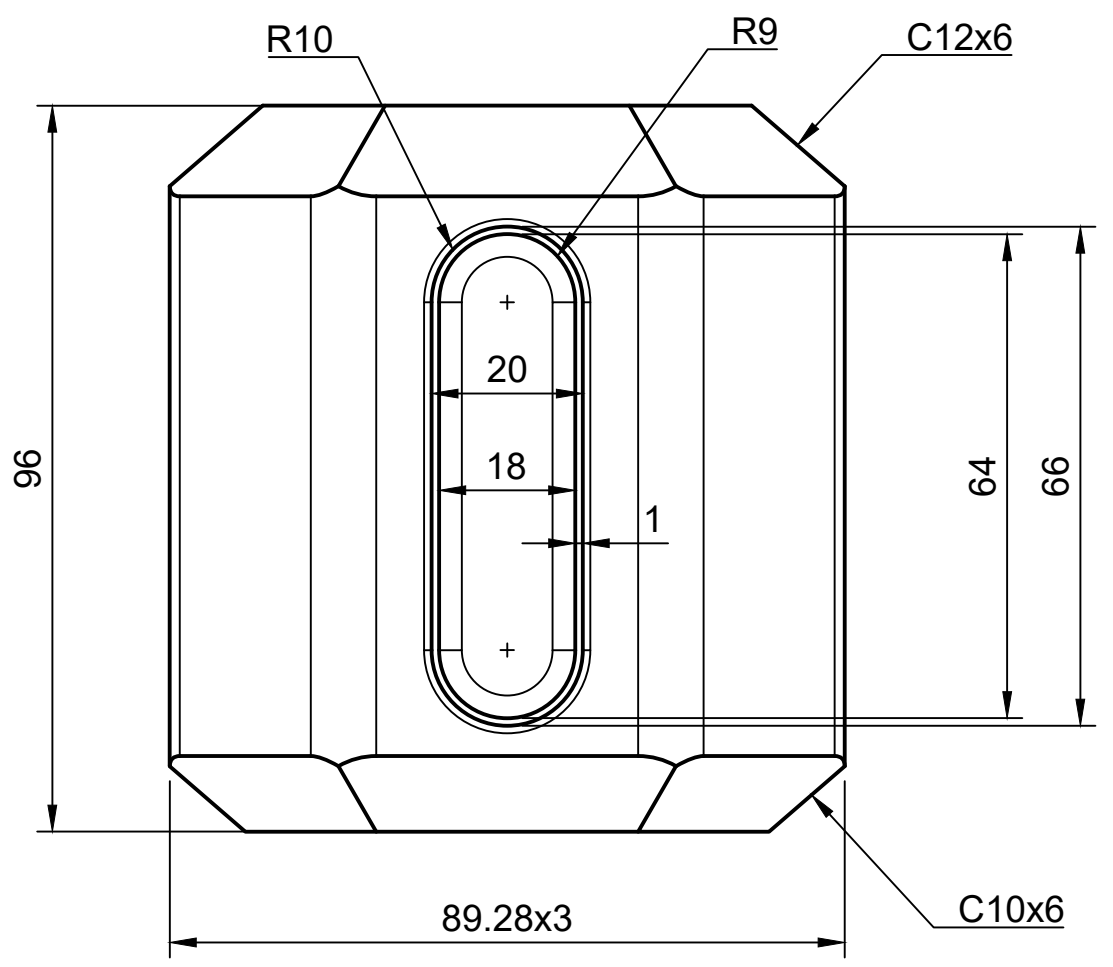

Parts List

Item	Qty	Name Part	Description	Material
1	1	SOAL LKS 2022_BASE	Removable	200x100x50
2	1	SOAL LKS 2022_BODY	Removable	300x100x50
3	1	SOAL LKS 2022_HEAD	Removable	150x100x50
4	1	Acrylic	Removable	65x21x2

Projection A
ISO 5456 - 1

Drawn / Design by : Rizki

Drawing No : LKSN_2022_PM_FLASHER

Discription : ASSY

Rev : 01

Page : 01

BASE

- Note :
- * Satuan ukuran mm
 - * Dimensi yang tidak tercantum disesuaikan oleh masing-masing peserta (proporsional)
 - * Radius yang tidak tercantum disesuaikan oleh masing - masing peserta (proporsional)
 - * Warna Minimal 3 warna yang digunakan
 - * Komponen part mudah dipasang, mudah dilepas
 - * Tebal Acrylic disesuaikan

BODY

- Note :
- * Satuan ukuran mm
 - * Dimensi yang tidak tercantum disesuaikan oleh masing-masing peserta (proporsional)
 - * Radius yang tidak tercantum disesuaikan oleh masing - masing peserta (proporsional)
 - * Warna Minimal 2 warna yang digunakan
 - * Komponen part mudah dipasang, mudah dilepas
 - * Tebal Acrylic disesuaikan