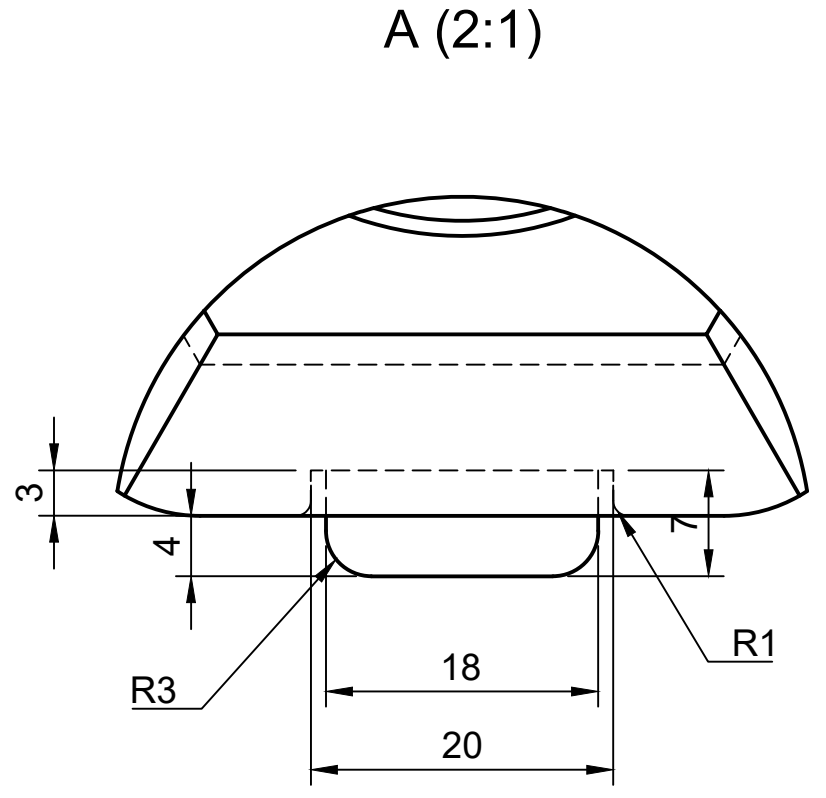

BODY

1. Note :
2. Satuan ukuran mm
   - Dimensi yang tidak tercantum disesuaikan oleh masing-masing peserta (proporsional)
   - Radius yang tidak tercantum disesuaikan oleh masing - masing peserta (proporsional)
   - Warna Minimal 2 warna yang digunakan
   - Komponen part mudah dipasang, mudah dilepas
   - Tebal Acrylic disesuaikan

Test Project for the 30th National Skill Competition in Bogor - Indonesia 2022. Copyright 2022 WorldSkill International. All Rights Reserved.			
Skill : Prototype Modelling		Projection A ISO 5456 - 1	
Skala : 1 : 1	Date : 11-10-2022	Paper : A3	
Drawn / Design by : Rizki		Drawing No : LKSN_2022_PM_FLASHER	
Discription : BODY		Rev : 01	Page : 03