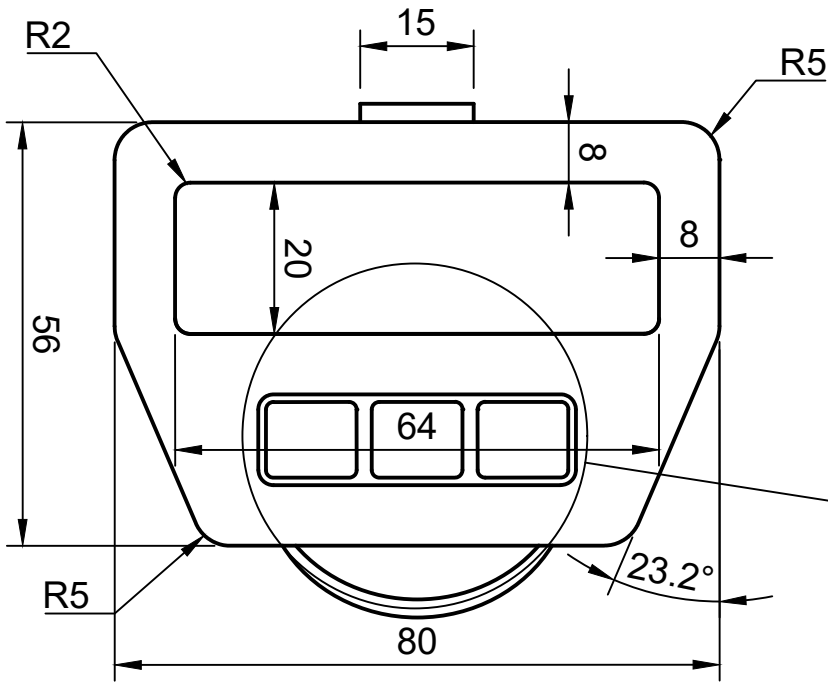

A-A (1:1)

HEAD