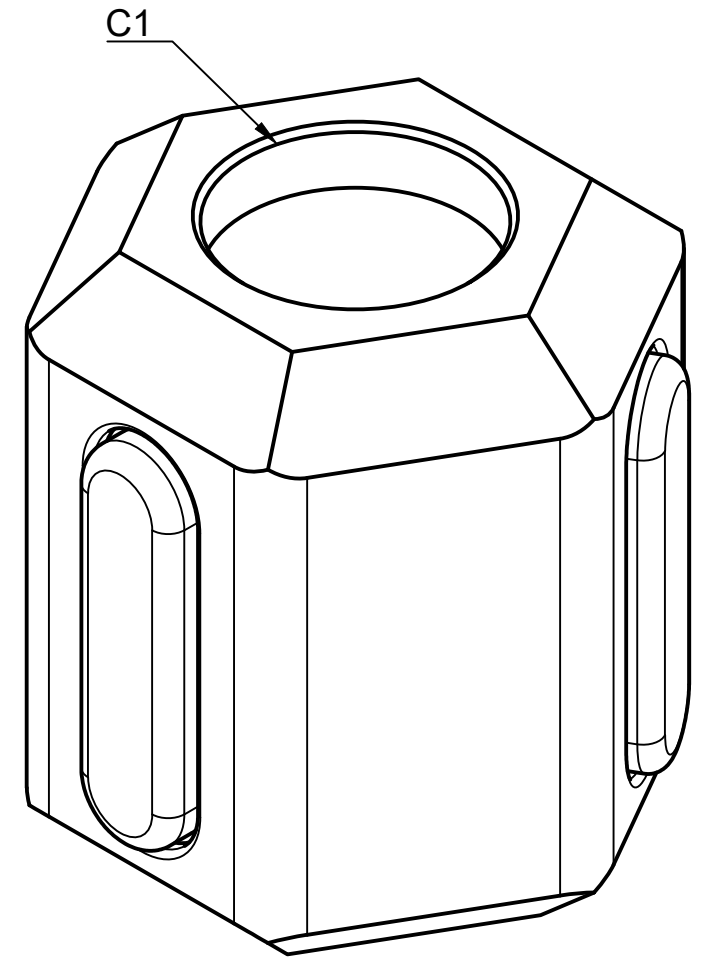

BODY

1. Note :
2. Satuan ukuran mm
   - Dimensi yang tidak tercantum disesuaikan oleh masing-masing peserta (proporsional)
   - Radius yang tidak tercantum disesuaikan oleh masing - masing peserta (proporsional)
   - Warna Minimal 2 warna yang digunakan
   - Komponen part mudah dipasang, mudah dilepas
   - Tebal Acrylic disesuaikan

Test Project for the 30th National Skill Competition in Bogor - Indonesia 2022. Copyright 2022 WorldSkill International. All Rights Reserved.			
Skill : Prototype Modelling		Projection A ISO 5456 - 1	
Skala : 1 : 1	Date : 11-10-2022	Paper : A3	
Drawn / Design by : Rizki		Drawing No : LKSN_2022_PM_FLASHER	
Discription : BODY		Rev : 01	Page : 03