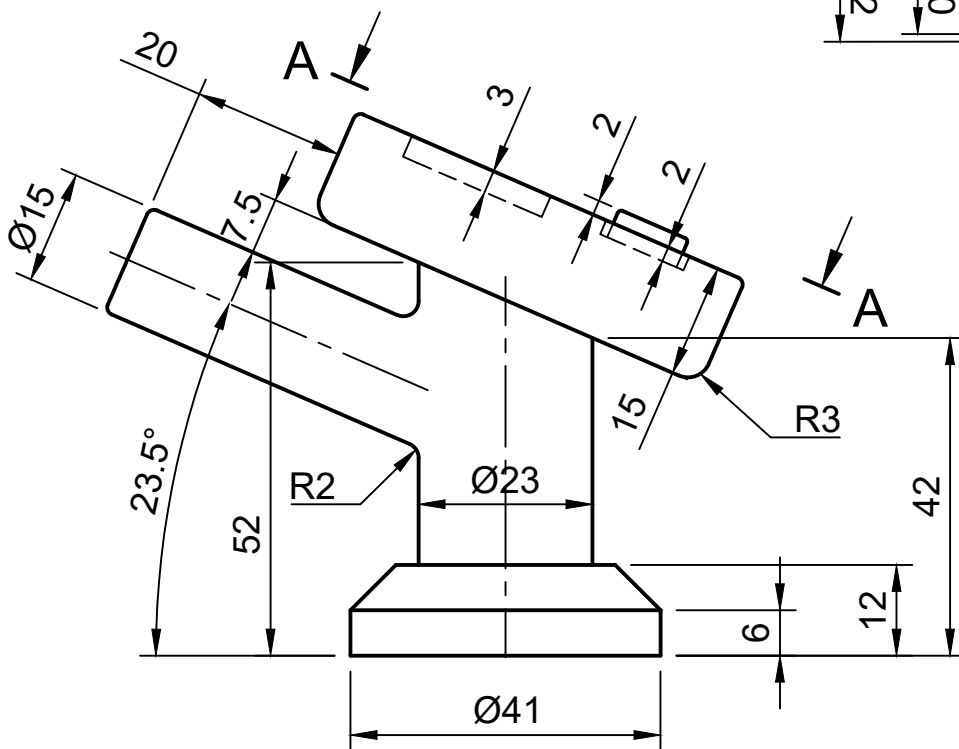

B(1:1)

Note :
* Acrylic agar tidak di pasang

Test Project for the 30 National Skill Competition in Bogor - Indonesia 2022. Copyright 2022 WorldSkill International. All Rights Reserved.

Skill : Prototype Modelling

Skala : 1 : 2

Date : 11-10-2022

Paper : A4

Projection A
ISO 5456 - 1

Drawn / Design by : Rizki

Drawing No : LKSN_2022_PM_FLASHER

Discription : HEAD

Rev : 01

Page : 04