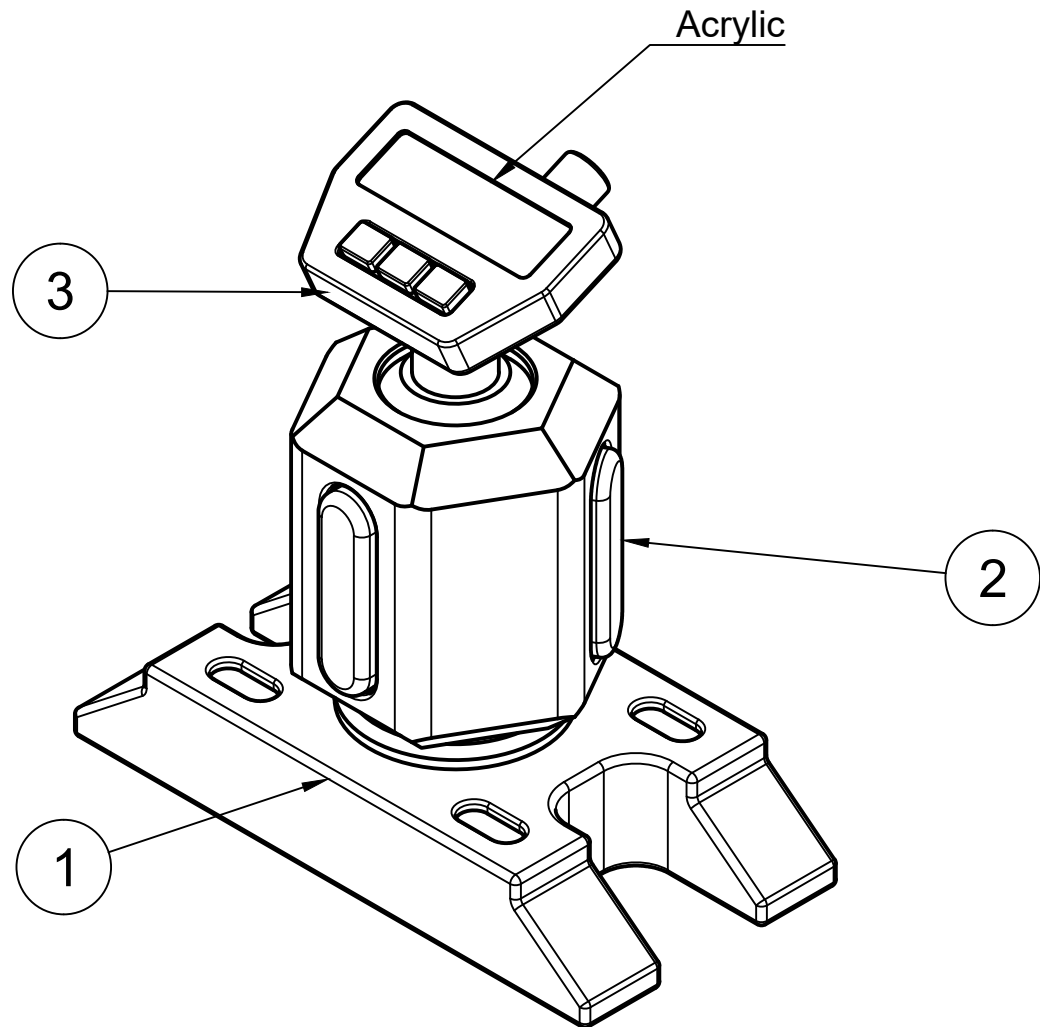

ASSY

Note :

- * Satuan ukuran mm
- * Dimensi yang tidak tercantum disesuaikan oleh masing-masing peserta (proporsional)
- * Radius yang tidak tercantum disesuaikan oleh masing - masing peserta (proporsional)
- * Warna Minimal 3 warna yang digunakan
- * Komponen part mudah dipasang dan mudah dilepas
- * Tebal Acrylic disesuaikan

Parts List

Item	Qty	Name Part	Description	Material
1	1	SOAL LKS 2022_BASE	Removable	200x100x50
2	1	SOAL LKS 2022_BODY	Removable	300x100x50
3	1	SOAL LKS 2022_HEAD	Removable	150x100x50
4	1	Acrylic	Removable	65x21x2