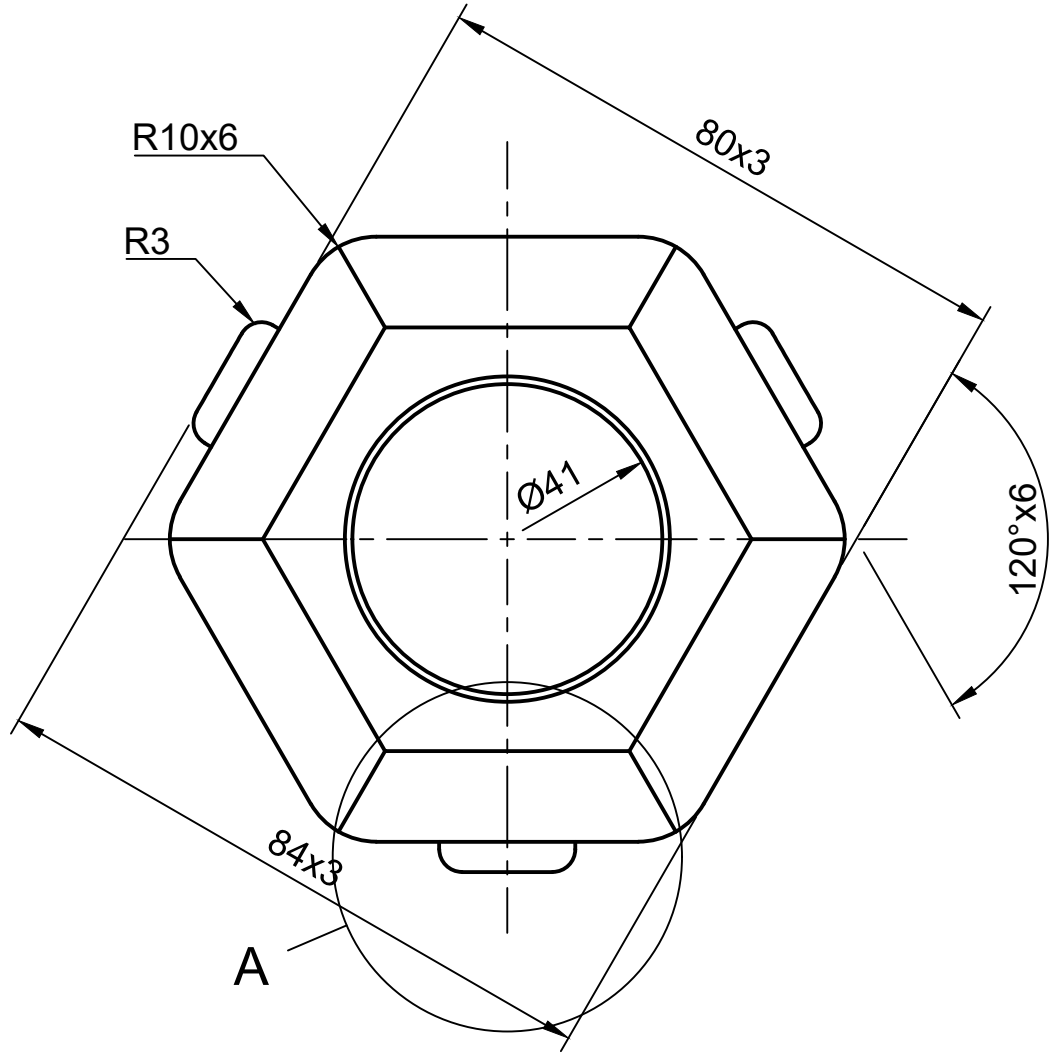

Parts List

Item	Qty	Name Part	Description	Material
1	1	SOAL LKS 2022_BASE	Removable	200x100x50
2	1	SOAL LKS 2022_BODY	Removable	300x100x50
3	1	SOAL LKS 2022_HEAD	Removable	150x100x50
4	1	Acrylic	Removable	65x21x2

Projection A
ISO 5456 - 1

Drawn / Design by : Rizki

Drawing No : LKSN_2022_PM_FLASHER

Discription : ASSY

Rev : 01

Page : 01

BASE

- Note :
- * Satuan ukuran mm
 - * Dimensi yang tidak tercantum disesuaikan oleh masing-masing peserta (proporsional)
 - * Radius yang tidak tercantum disesuaikan oleh masing - masing peserta (proporsional)
 - * Warna Minimal 3 warna yang digunakan
 - * Komponen part mudah dipasang, mudah dilepas
 - * Tebal Acrylic disesuaikan

BODY

- Note :
- * Satuan ukuran mm
 - * Dimensi yang tidak tercantum disesuaikan oleh masing-masing peserta (proporsional)
 - * Radius yang tidak tercantum disesuaikan oleh masing - masing peserta (proporsional)
 - * Warna Minimal 2 warna yang digunakan
 - * Komponen part mudah dipasang, mudah dilepas
 - * Tebal Acrylic disesuaikan