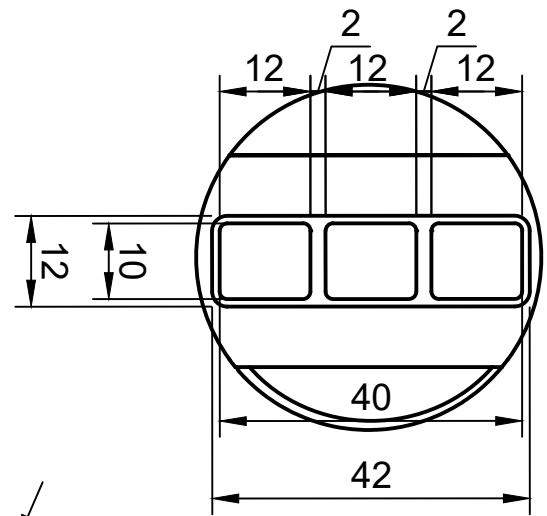

B(1:1)

Note :
* Acrylic agar tidak di pasang

Test Project for the 30 National Skill Competition in Bogor - Indonesia 2022. Copyright 2022 WorldSkill International. All Rights Reserved.

Skill : Prototype Modelling

Skala : 1 : 2

Date : 11-10-2022

Paper : A4

Projection A
ISO 5456 - 1

Drawn / Design by : Rizki

Drawing No : LKSN_2022_PM_FLASHER

Discription : HEAD

Rev : 01

Page : 04