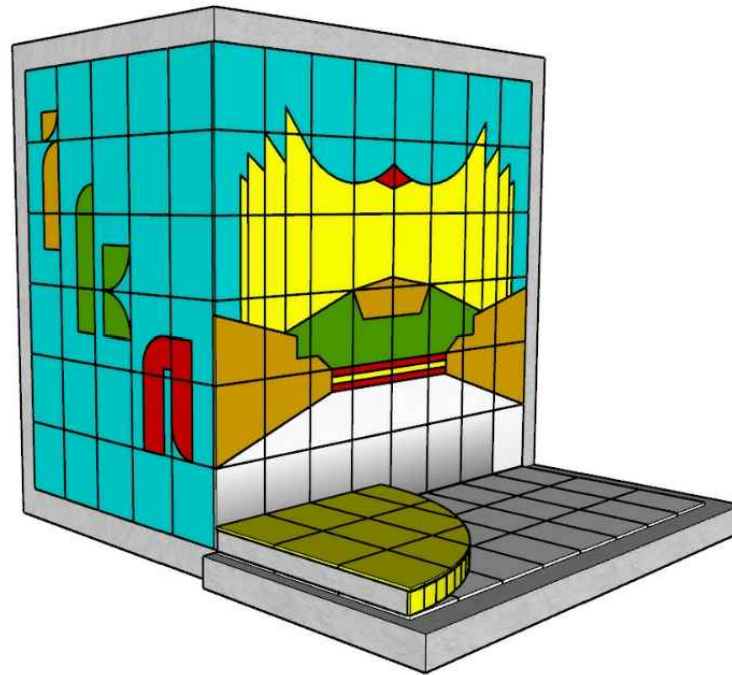

MATERI TEST PROJECT
TEKNIK PEMASANGAN TEGEL KERAMIK
DINDING DAN LANTAI
WALL AND FLOOR TILING

LOMBA KOMPETENSI SISWA
JENJANG SMK TINGKAT NASIONAL KE XXXI
TAHUN 2023

- Warna 1 Biru
- Warna 2 Kuning
- Warna 3 Coklat
- Warna 4 Hijau
- Warna 5 Merah
- Warna 6 Putih

PERSPEKTIF

DIBUAT OLEH

LKS SMK
TINGKAT NASIONAL
TAHUN 2023

BIDANG LOMBA
WALL AND FLOOR TILING

DIBUAT OLEH

Suriyanto
Nugroho P U

DISETUJUI OLEH

Uberlin

JUDUL GAMBAR

PERSPEKTIF

SKALA

NTS

NO GAMBAR

01

-  Warna 1 Biru
-  Warna 2 Kuning
-  Warna 3 Coklat
-  Warna 4 Hijau
-  Warna 5 Merah
-  Warna 6 Putih

MODUL A