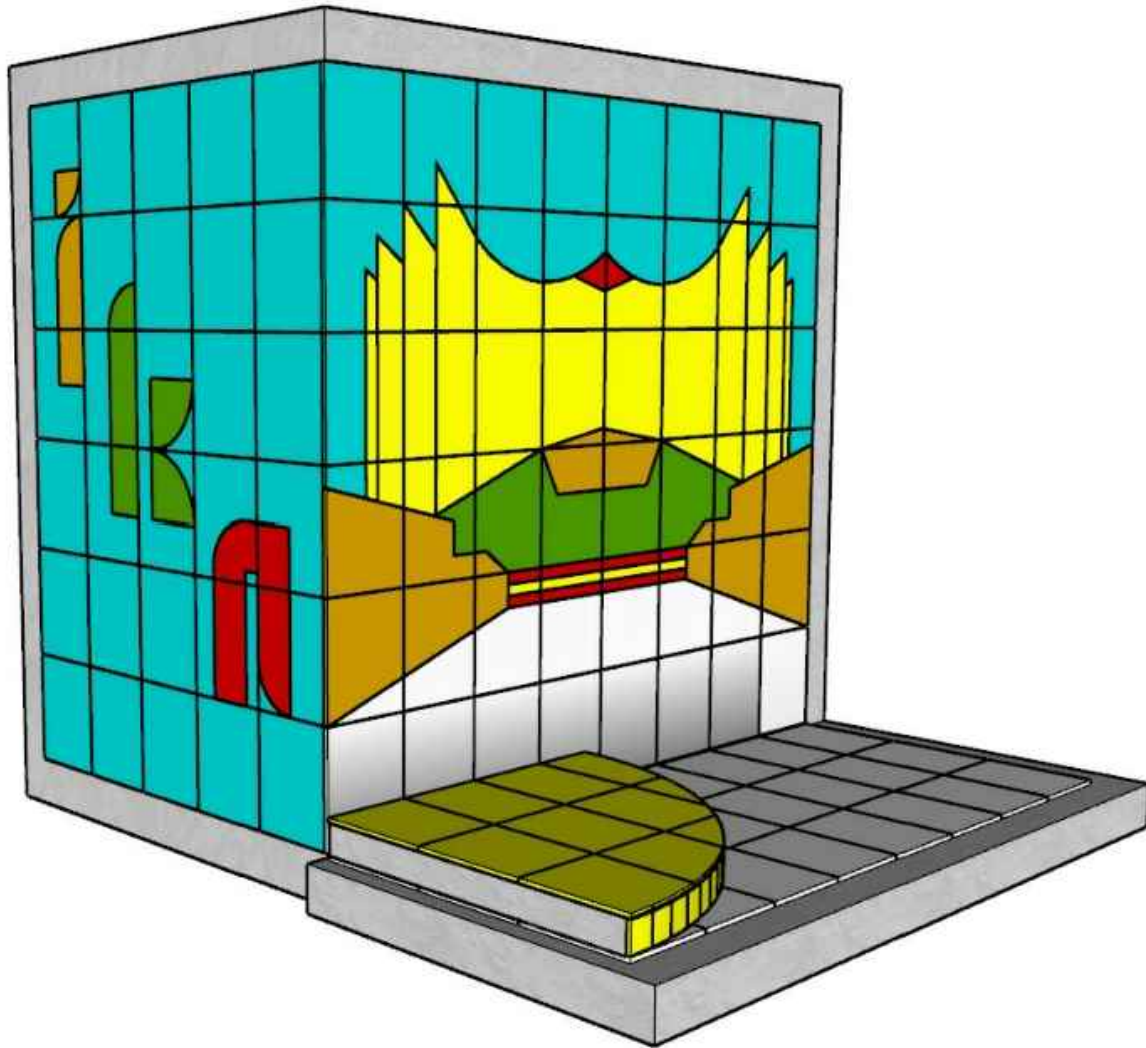

MATERI TEST PROJECT
TEKNIK PEMASANGAN TEGEL KERAMIK
DINDING DAN LANTAI
WALL AND FLOOR TILING

LOMBA KOMPETENSI SISWA
JENJANG SMK TINGKAT NASIONAL KE XXXI
TAHUN 2023

- Warna 1 Biru
- Warna 2 Kuning
- Warna 3 Coklat
- Warna 4 Hijau
- Warna 5 Merah
- Warna 6 Putih

PERSPEKTIF

DIBUAT OLEH

LKS SMK
TINGKAT NASIONAL
TAHUN 2023

BIDANG LOMBA
WALL AND FLOOR TILING

DIBUAT OLEH

Suriyanto
Nugroho P U

DISETUJUI OLEH

Uberlin

JUDUL GAMBAR

PERSPEKTIF

SKALA

NTS

NO GAMBAR

01

-  Warna 1 Biru
-  Warna 2 Kuning
-  Warna 3 Coklat
-  Warna 4 Hijau
-  Warna 5 Merah
-  Warna 6 Putih

MODUL A